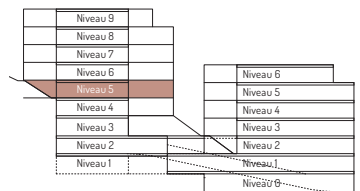

Böschung nordseitig
Nordfenster mit Brüstung

HAUS SCHÄDRÜTIHALDE 11

Zimmer	4.5
Niveau	5
Wohnungsnummer	11.501
Wohnfläche	121.0 m ²
Loggia	14.9 m ²
Waschen/Trocknen: Niveau 4	12.1 m ²
Keller: Niveau 5	24.2 m ²
Weinkeller/Schrank: Niveau 3	