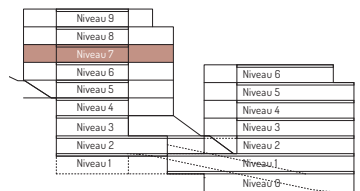

## HAUS SCHÄDRÜTIHALDE 11

Zimmer	4.5
Niveau	7
Wohnungsnummer	11.702
Wohnfläche	120.0 m <sup>2</sup>
Loggia	14.9 m <sup>2</sup>
Waschen/Trocknen: Niveau 3	9.0 m <sup>2</sup>
Keller: Niveau 3	13.0 m <sup>2</sup>
Weinkeller/Schrank: Niveau 3	

Schädtrüthalde 9

Angaben ohne Gewähr. Änderungen und grundrissliche Abweichungen vorbehalten.