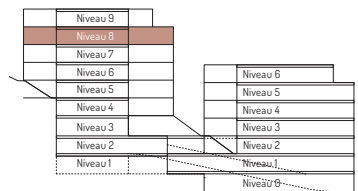

Angaben ohne Gewähr. Änderungen und grundrissliche Abweichungen vorbehalten.