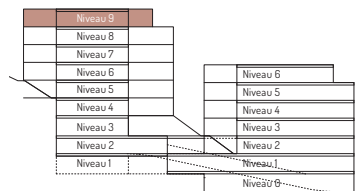

HAUS SCHÄDRÜTIHALDE 11

Zimmer	2.5
Niveau	9
Wohnungsnummer	11.902
Wohnfläche	51.6 m ²
Terrasse+Loggia	43.5 m ²
Waschen/Trocknen: Niveau 4	9.9 m ²
Keller: Niveau 4	12.1 m ²
Weinkeller/Schrank: Niveau 3	

Angaben ohne Gewähr. Änderungen und grundrissliche Abweichungen vorbehalten.