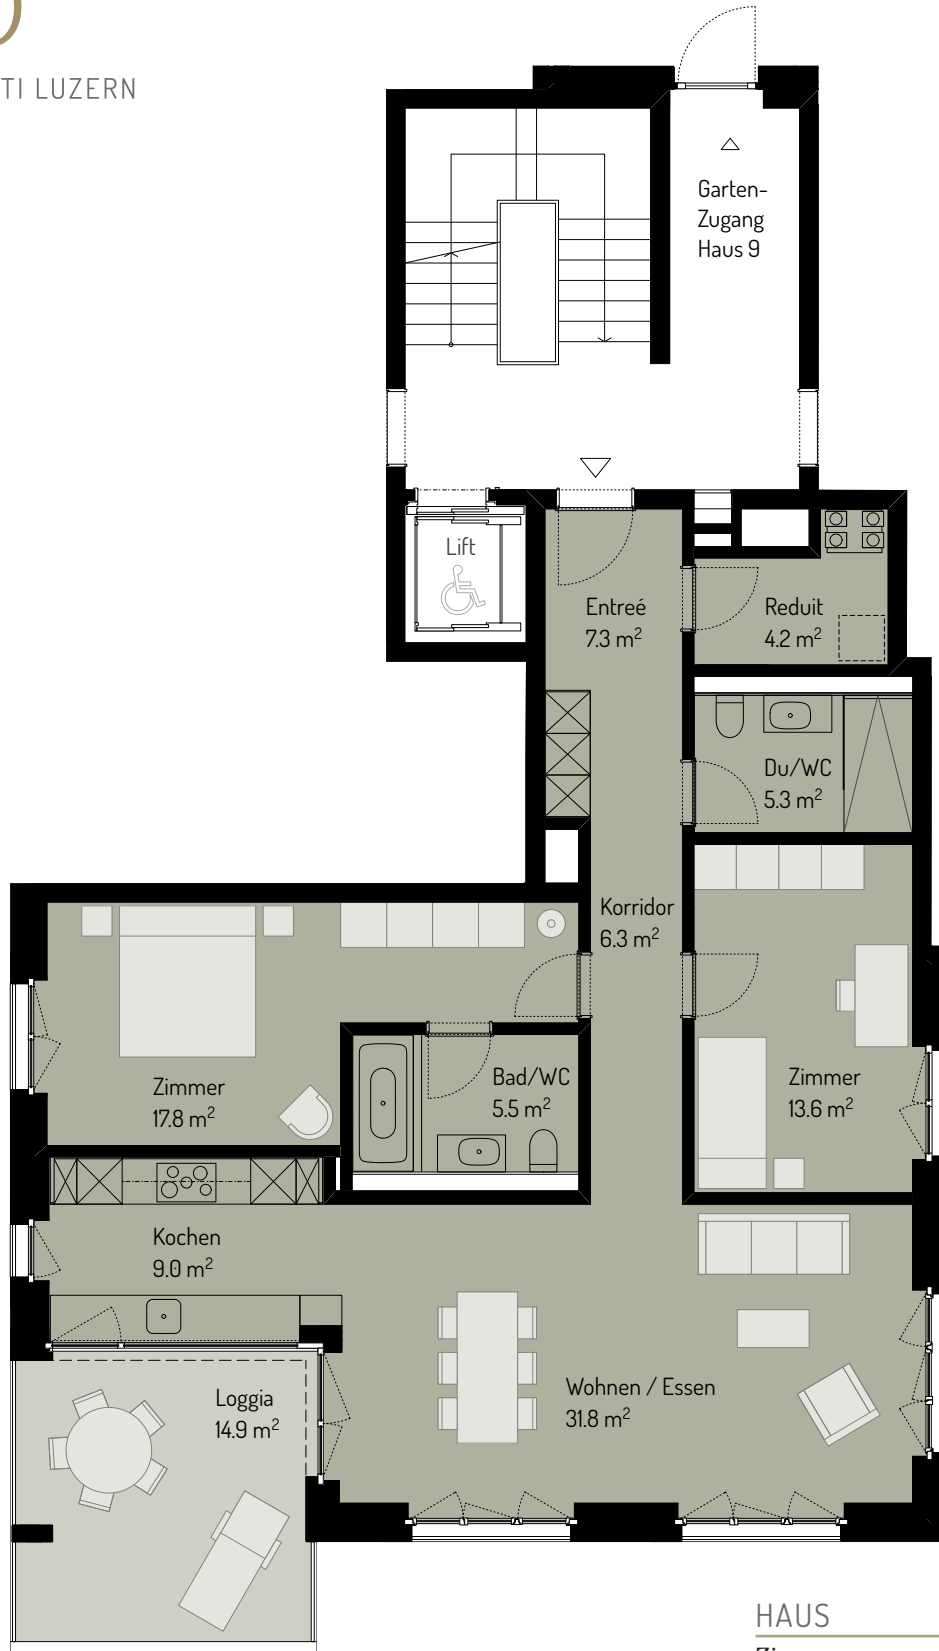

duo

SCHÄDRÜTI LUZERN

HAUS SCHÄDRÜTIHALDE 9

Zimmer	3.5
Niveau	3
Wohnungsnummer	9.302
Wohnfläche	100.8 m ²
Loggia	14.9 m ²
Waschen/Trocknen: Niveau 1	9.0 m ²
Keller: Niveau 1	10.8 m ²
Weinkeller/Schrank: Niveau 1	