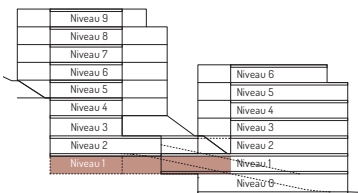

# duo

SCHÄDRÜTI LUZERN

HAUS SCHÄDRÜTIHALDE 11  
Eingangshalle Niveau 1

Angaben ohne Gewähr. Änderungen und grundrissliche Abweichungen vorbehalten.